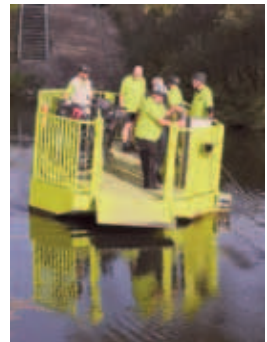

Kanäle, Alte Fahrt, Steverauen und Stauseen

Im September starteten wir unsere Tour am Halterner Stausee und radelten zuerst zur Lippefähre Malfisch, mit der wir mit eigenen Kräften die Lippe überquerten. Auf der Fähre ist ein großes Kurbelrad, das gedreht werden